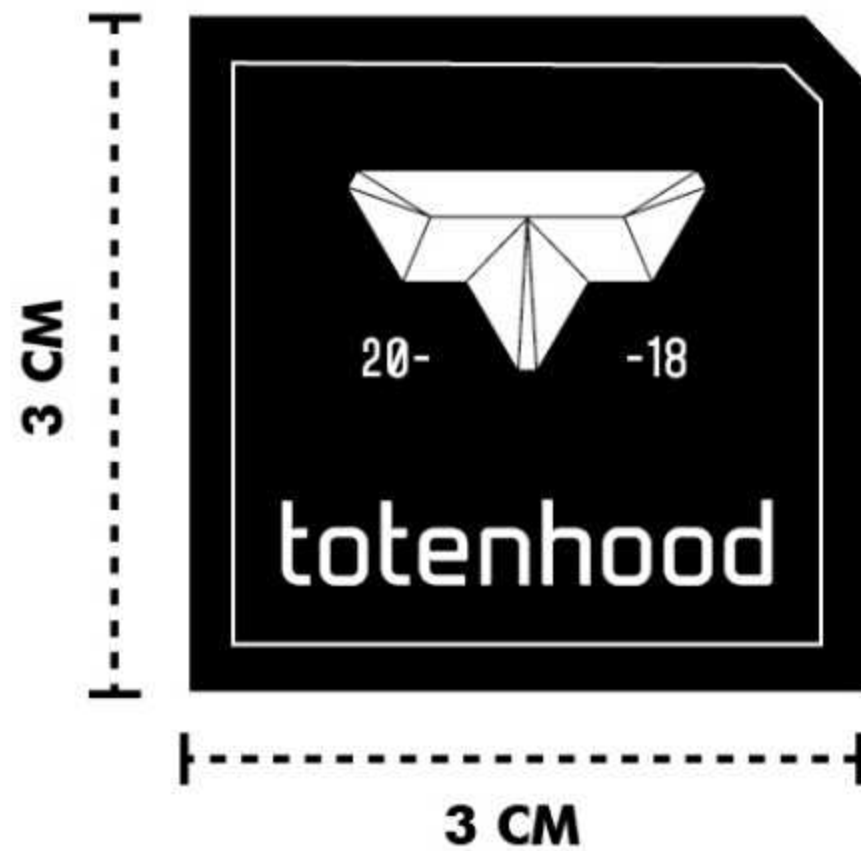

HANG TAG

5,5 CM

12 CM

5,5 CM

12 CM

LABEL WOVEN TAS

LABEL TAPETA TAS

SLIP LABEL

LABEL WOVEN

TAS KE-2

GANTUNGAN RESLETING KULIT