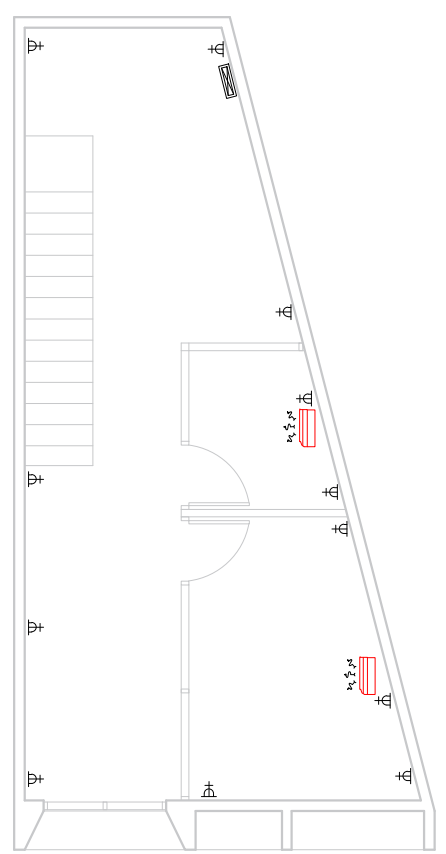

DENAH RENC. INST. LISTRIK LANTAI DASAR
SKALA 1 : 100

DENAH RENC. INST. LISTRIK LANTAI ATAS
SKALA 1 : 100

- LAMPU GANTUNG
- DOWNLIGHT
- FITTING BIASA
- HALOGEN
- LAMPU DINDING
- LAMPU TANGGA
- LAMPU TAMAN
- EXHAUST FAN
- LAMPU TL
- SAKLAR SERI
- SAKLAR TUNGGAL
- SAKLAR HOTEL
- SAKLAR TAMAN
- KIPAS ANGIN
- AC
- STOP KONTAK
- TELPON / INTERNET
- ANTENA - TV LOKAL
- TV KABEL
- ANTENA - TV LOKAL CO-X
- TV KABEL CO-X
- PANEL MCB

DENAH RENC. INST. STOPKONTAK LT.DASAR
SKALA 1 : 100

DENAH RENC. INST. STOPKONTAK LT ATAS
SKALA 1 : 100

DENAH RENC. INST. STOPKONTAK LT DAK
SKALA 1 : 100

NAMA PROYEK:			
RUMAH TOKO DUA LANTAI			
KETERANGAN:			
NO. URAIAN:		GAM.	PER. TGL.
PERENCANA			
JUDUL GAMBAR:			
RENCANA INSTALASI LISTRIK DAN STOPKONTAK			
PEMILIK: -			
SKALA: 1 : 100			
DIGAMBAR:	DIPERIKSA:	DISETUJUI:	
PROYEK:	TANGGAL:	NO. LEMBAR:	
	OCT 21	AR-01	