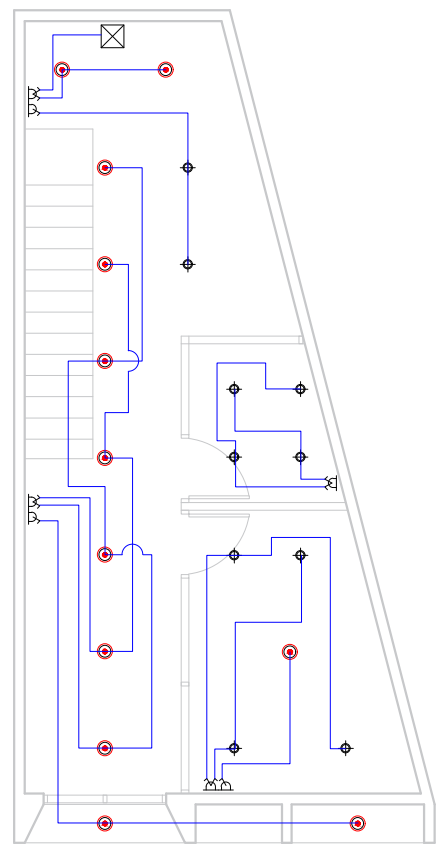

DENAH RENC. INST. LISTRIK LANTAI DASAR
SKALA 1 : 100

DENAH RENC. INST. LISTRIK LANTAI ATAS
SKALA 1 : 100

- LAMPU GANTUNG
- DOWNLIGHT
- FITTING BIASA
- HALOGEN
- LAMPU DINDING
- LAMPU TANGGA
- LAMPU TAMAN
- EXHAUST FAN
- LAMPU TL
- SAKLAR SERI
- SAKLAR TUNGGAL
- SAKLAR HOTEL
- SAKLAR TAMAN
- KIPAS ANGIN
- AC
- STOP KONTAK
- TELPON / INTERNET
- ANTENA - TV LOKAL
- TV KABEL
- ANTENA - TV LOKAL CO-X
- TV KABEL CO-X
- PANEL MCB

DENAH RENC. INST. STOPKONTAK LT.DASAR
SKALA 1 : 100

DENAH RENC. INST. STOPKONTAK LT ATAS
SKALA 1 : 100

DENAH RENC. INST. STOPKONTAK LT DAK
SKALA 1 : 100

NAMA PROYEK:			
RUMAH TOKO DUA LANTAI			
KETERANGAN:			
NO. URAIAN:		GAM.	PER. TGL.
PERENCANA			
JUDUL GAMBAR:			
RENCANA INSTALASI LISTRIK DAN STOPKONTAK			
PEMILIK: -			
SKALA: 1 : 100			
DIGAMBAR:	DIPERIKSA:	DISETUJUI:	
PROYEK:	TANGGAL:	NO. LEMBAR:	
	OCT 21	AR-01	