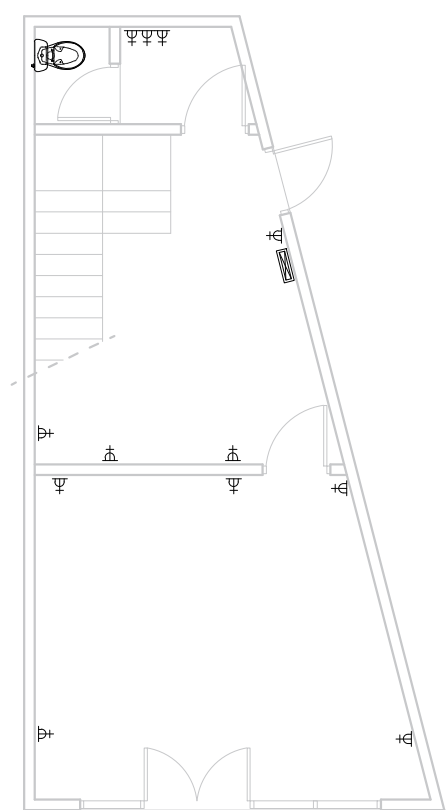

DENAH RENC. INST. LISTRIK LANTAI DASAR
SKALA 1 : 100

DENAH RENC. INST. LISTRIK LANTAI ATAS
SKALA 1 : 100

- LAMPU GANTUNG
- DOWNLIGHT
- FITTING BIASA
- HALOGEN
- LAMPU DINDING
- LAMPU TANGGA
- LAMPU TAMAN
- EXHAUST FAN
- LAMPU TL
- SAKLAR SERI
- SAKLAR TUNGGAL
- SAKLAR HOTEL
- SAKLAR TAMAN
- KIPAS ANGIN
- AC
- STOP KONTAK
- TELPON / INTERNET
- ANTENA - TV LOKAL
- TV KABEL
- ANTENA - TV LOKAL CO-X
- TV KABEL CO-X
- PANEL MCB

DENAH RENC. INST. STOPKONTAK LT.DASAR
SKALA 1 : 100

DENAH RENC. INST. STOPKONTAK LT ATAS
SKALA 1 : 100

DENAH RENC. INST. STOPKONTAK LT DAK
SKALA 1 : 100

NAMA PROYEK:			
RUMAH TOKO DUA LANTAI			
KETERANGAN:			
NO. URAIAN:		GAM.	PER. TGL.
PERENCANA			
JUDUL GAMBAR:			
RENCANA INSTALASI LISTRIK DAN STOPKONTAK			
PEMILIK: -			
SKALA: 1 : 100			
DIGAMBAR:	DIPERIKSA:	DISETUJUI:	
PROYEK:	TANGGAL:	NO. LEMBAR:	
	OCT 21	AR-01	