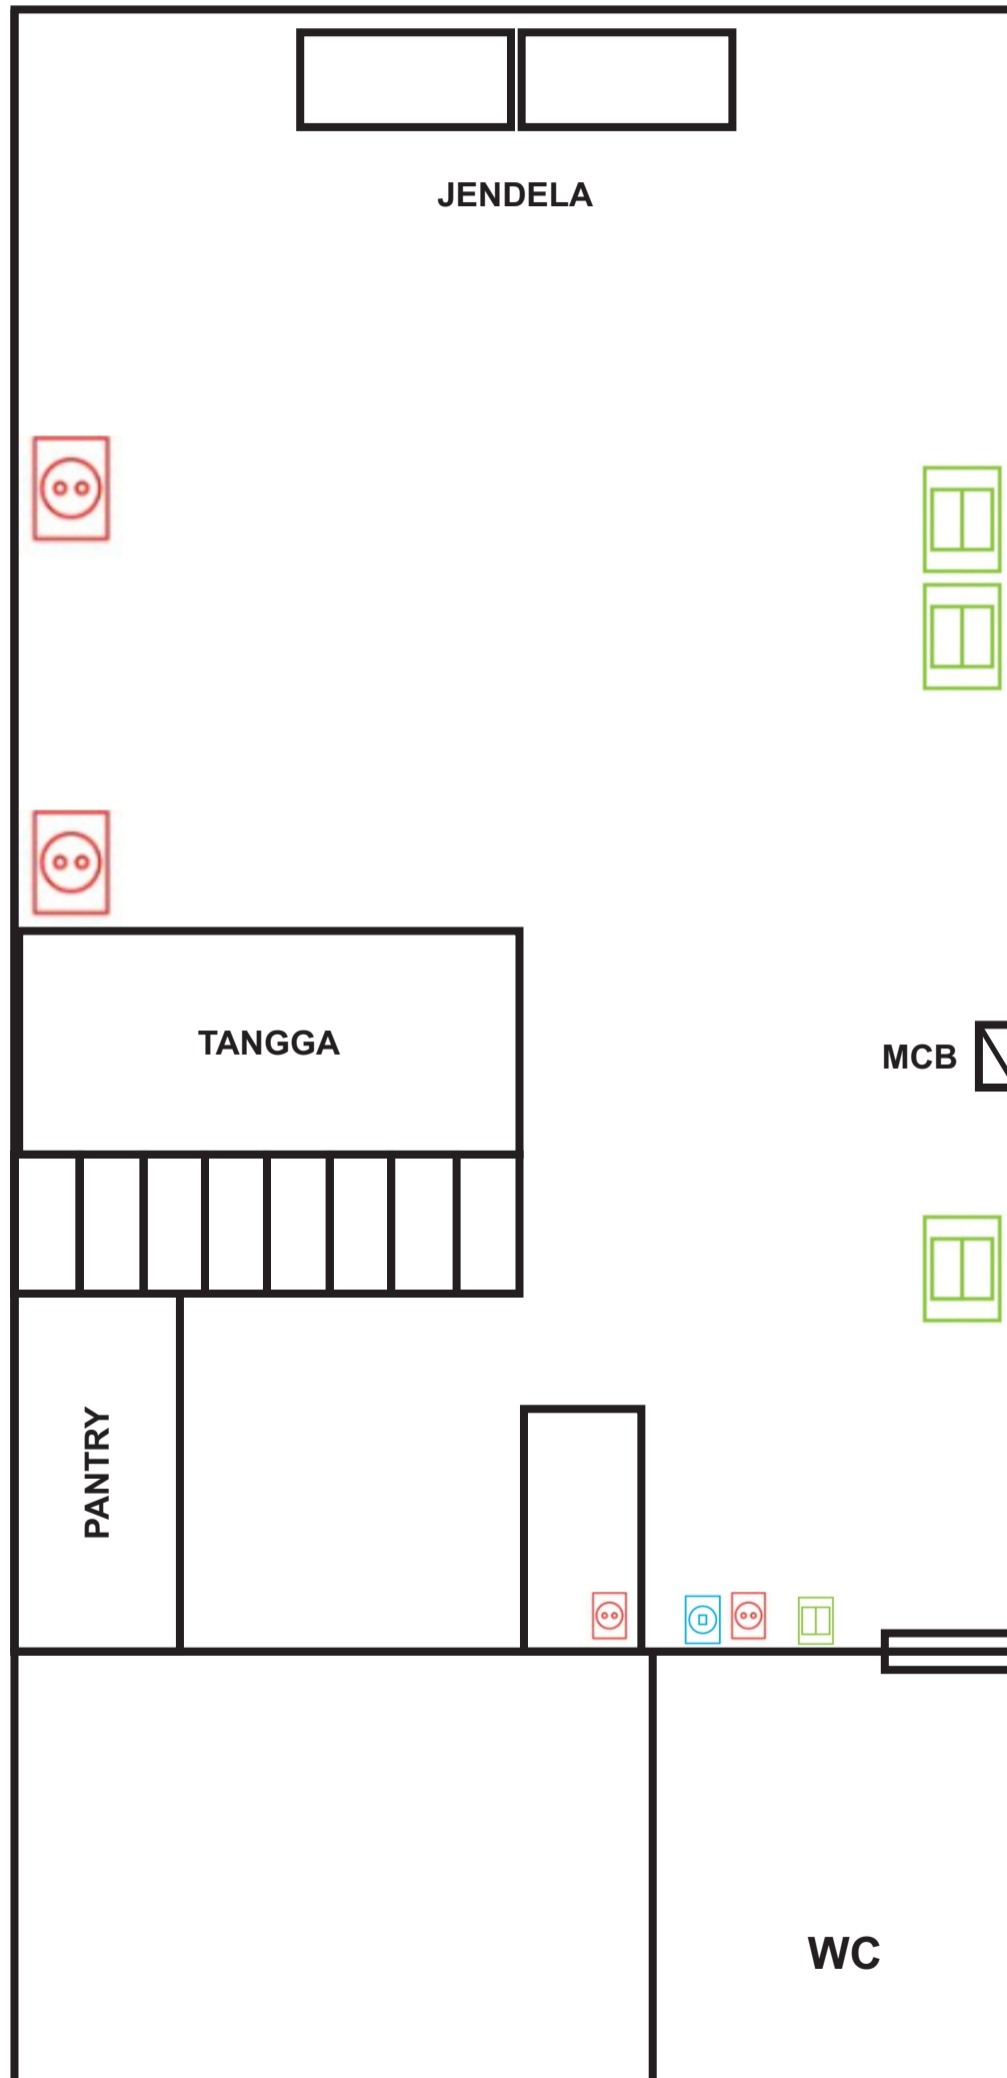

RUKO SINGGASANA 39

LT 2