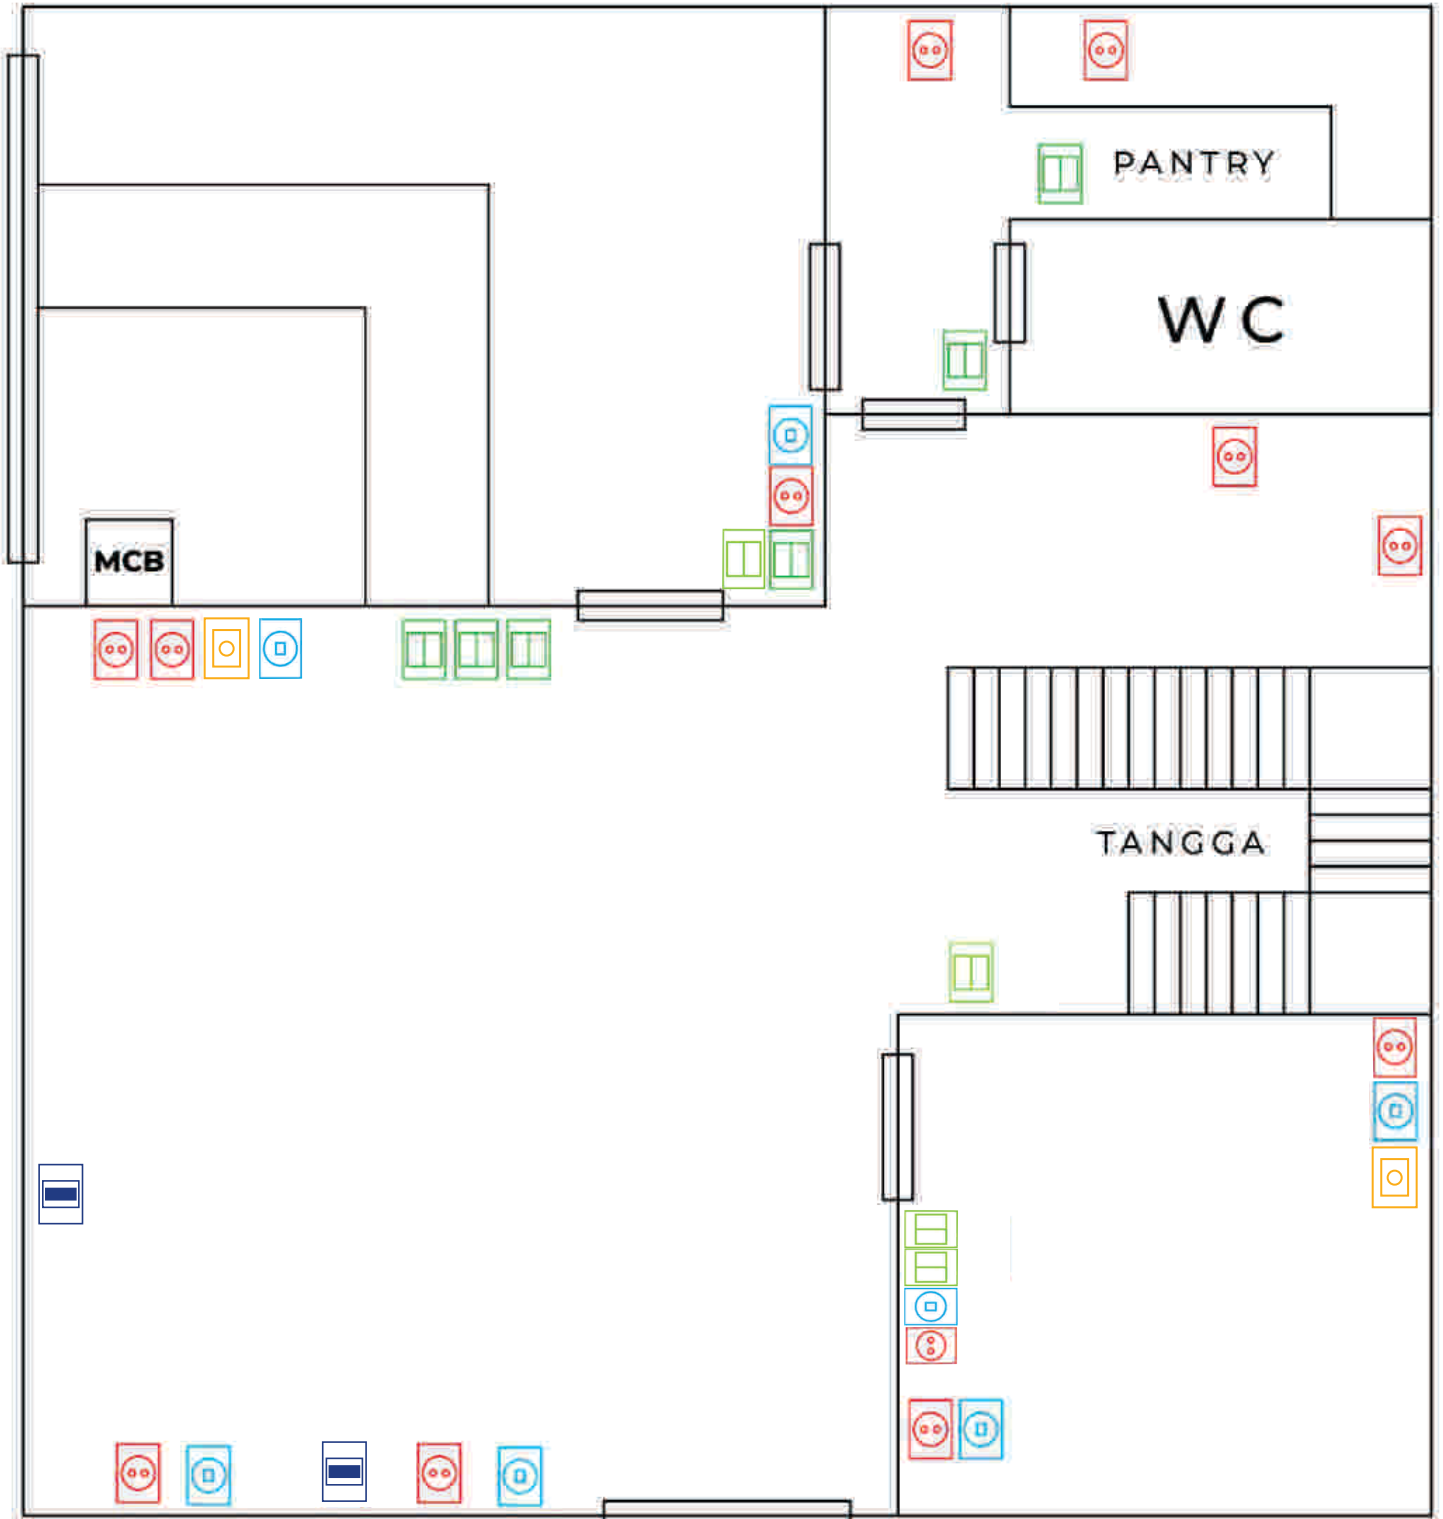

MS 6 LT 1

TV

AC

PINTU AKSES
MS 4

COLOKAN
LISTRIK

SAKLAR
LAMPU

COLOKAN
LAN

MS 6 LT 2

TV AC

PINTU AKSES
MS 4

COLOKAN LISTRIK SAKLAR LAMPU COLOKAN LAN

MS 6 LT 3

TV AC

PINTU AKSES
MS 4

COLOKAN LISTRIK SAKLAR LAMPU COLOKAN LAN

MS6 LT4

BALKON

MCB

PANTRY

WC

TANGGA

TV

AC

COLOKAN
LISTRIK

SAKLAR
LAMPU

COLOKAN
LAN