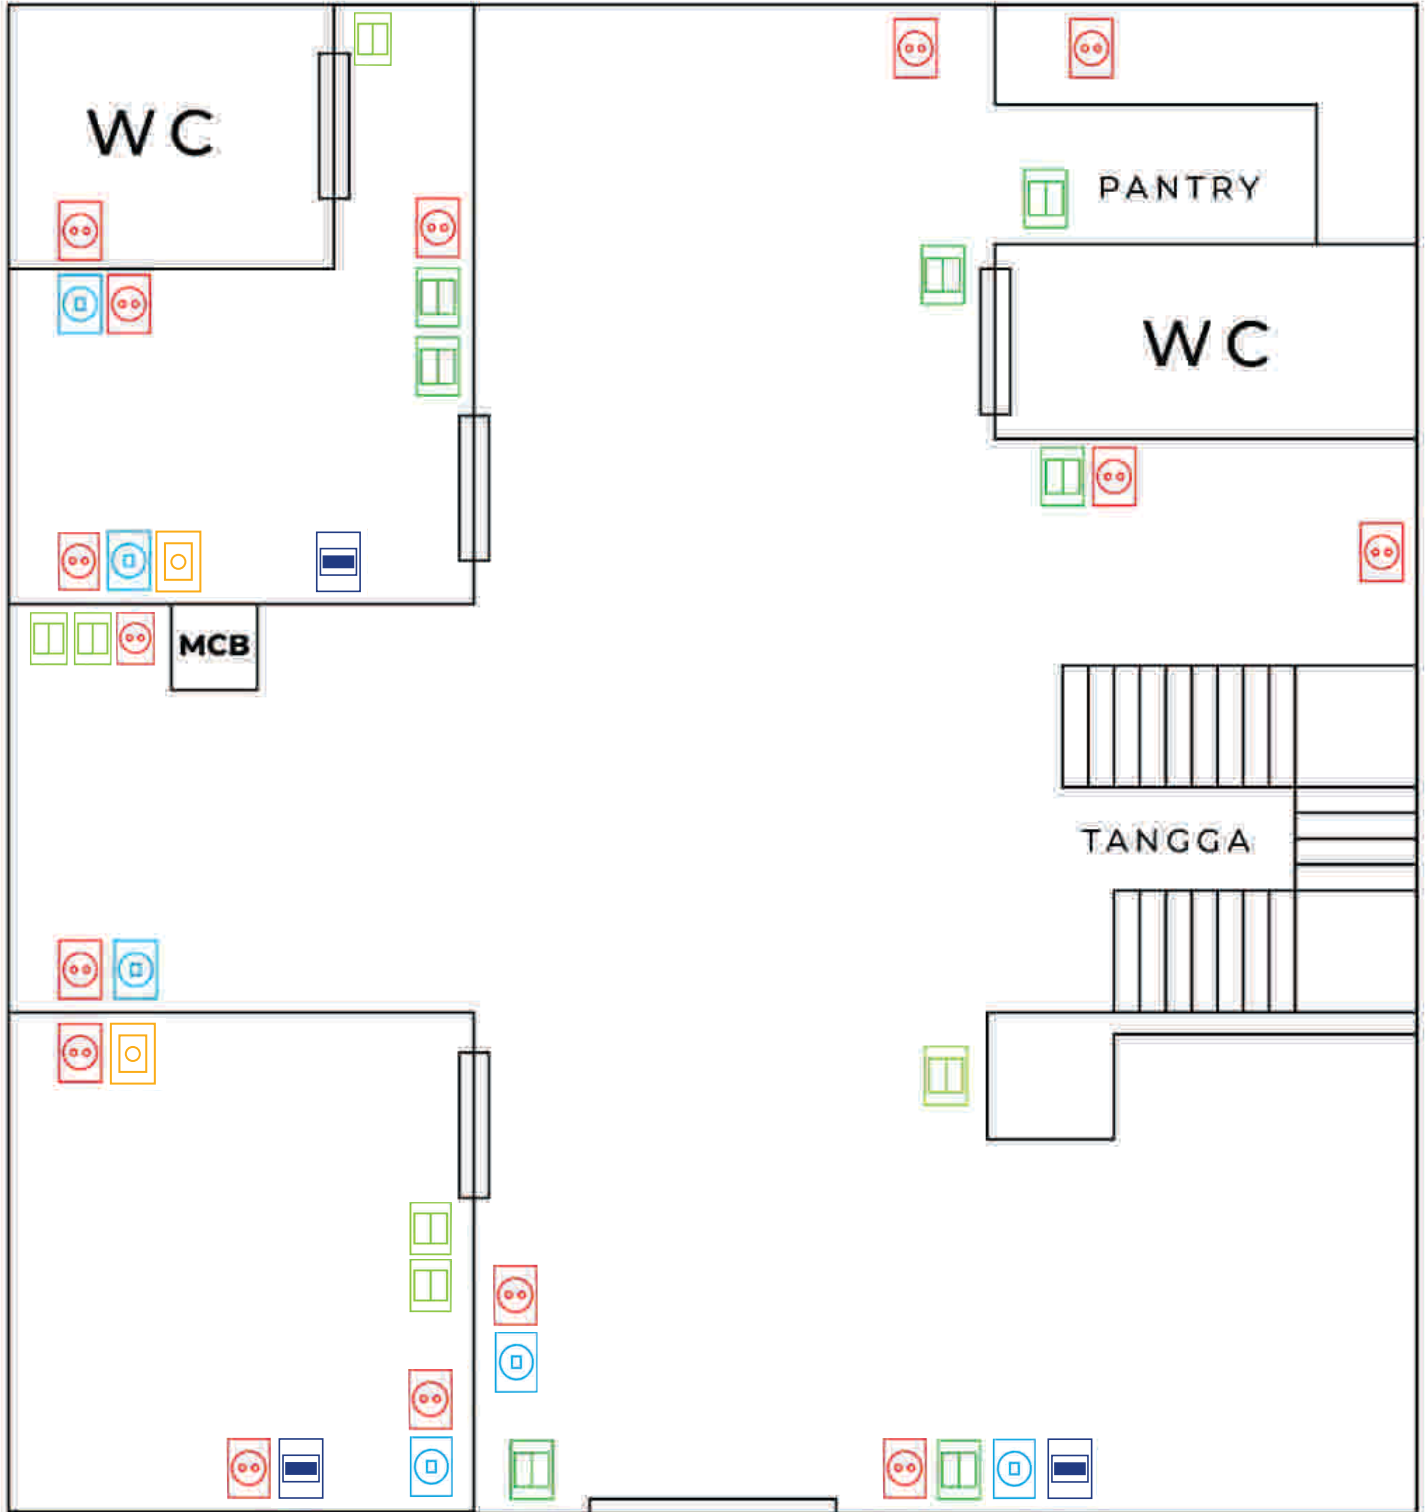

MS 6 LT 1

TV

AC

PINTU AKSES
MS 4

COLOKAN
LISTRIK

SAKLAR
LAMPU

COLOKAN
LAN

MS 6 LT 2

TV AC

PINTU AKSES
MS 4

COLOKAN LISTRIK SAKLAR LAMPU COLOKAN LAN

MS 6 LT 3

TV AC

PINTU AKSES
MS 4

COLOKAN LISTRIK SAKLAR LAMPU COLOKAN LAN

MS6 LT4

BALKON

MCB

PANTRY

WC

TANGGA

TV

AC

COLOKAN
LISTRIK

SAKLAR
LAMPU

COLOKAN
LAN