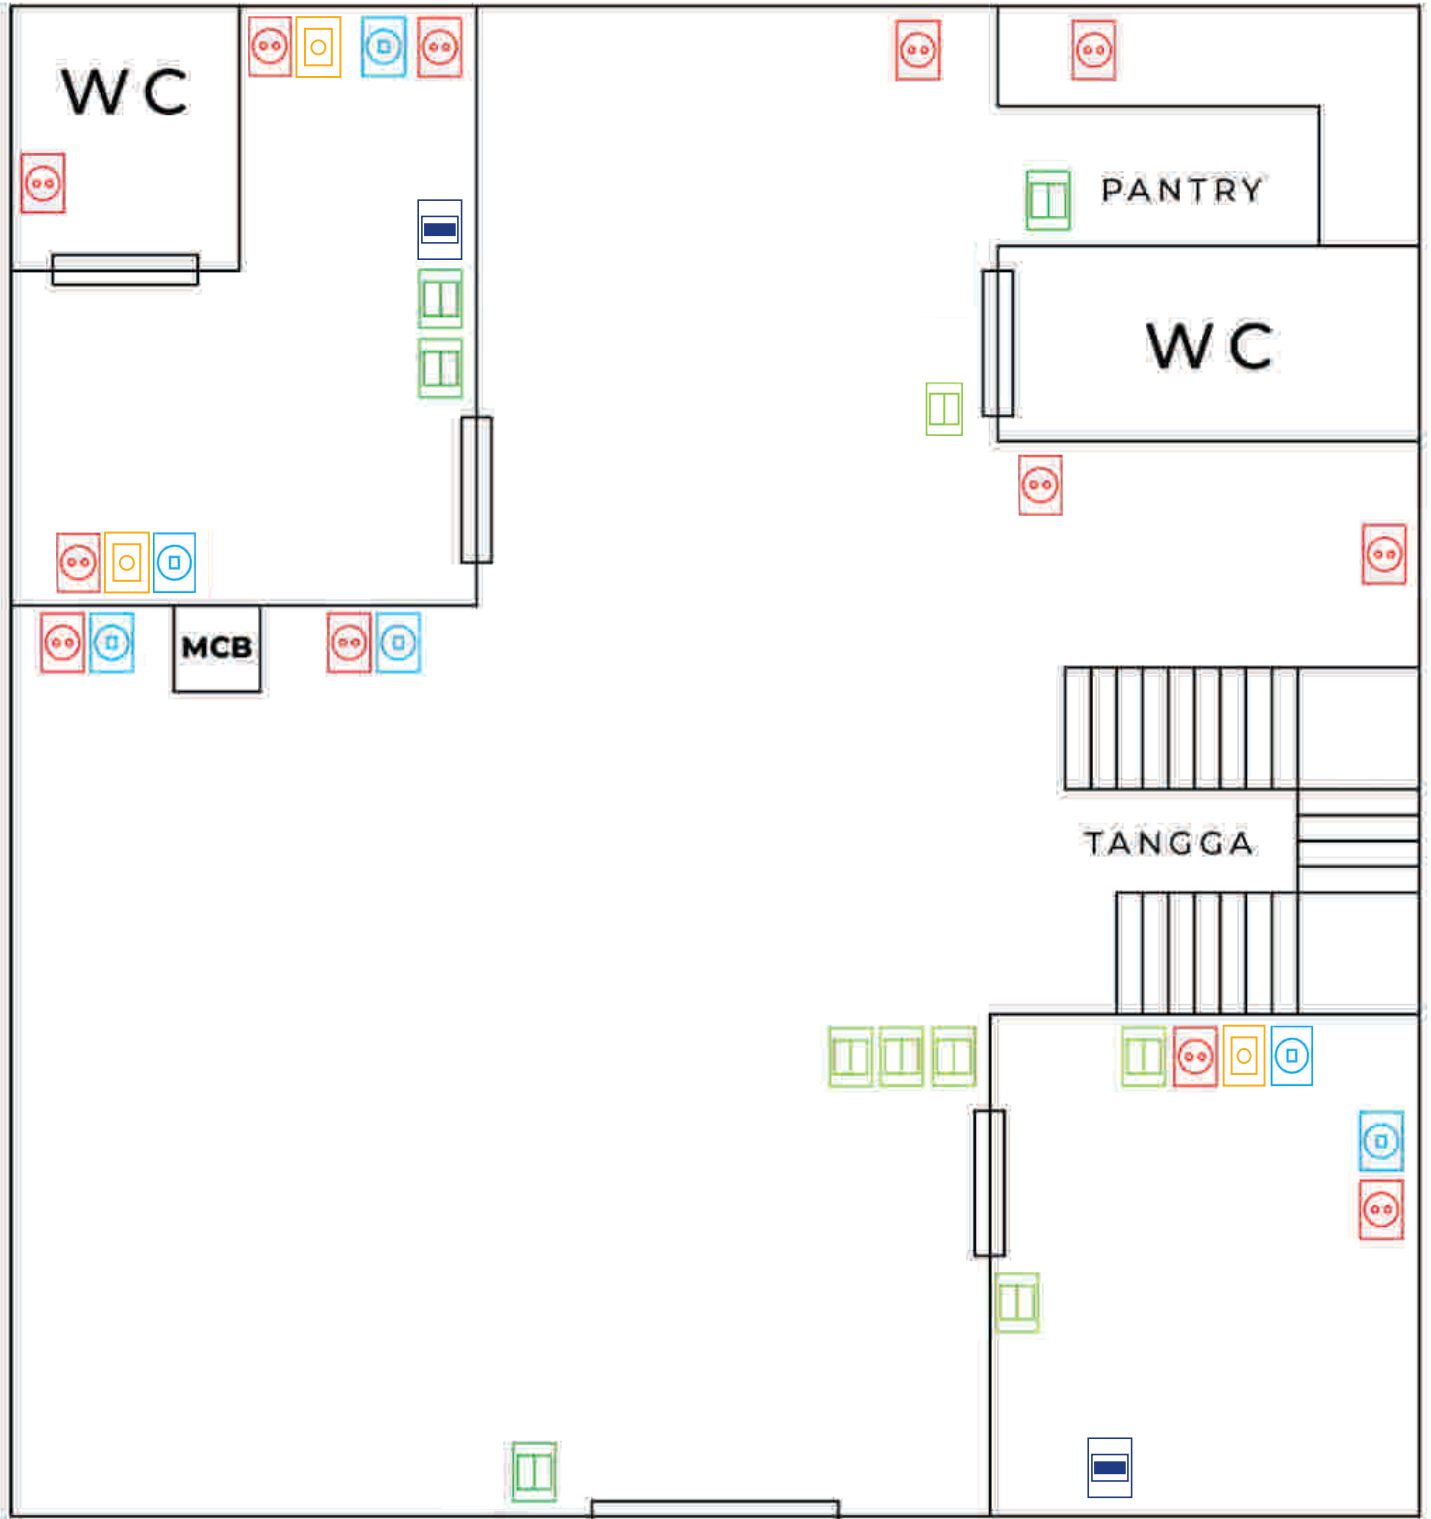

MS 6 LT 1

TV

AC

PINTU AKSES
MS 4

COLOKAN
LISTRIK

SAKLAR
LAMPU

COLOKAN
LAN

MS 6 LT 2

TV AC

PINTU AKSES
MS 4

COLOKAN LISTRIK SAKLAR LAMPU COLOKAN LAN

MS 6 LT 3

TV AC

PINTU AKSES
MS 4

COLOKAN LISTRIK SAKLAR LAMPU COLOKAN LAN

MS6 LT4

BALKON

MCB

PANTRY

WC

TANGGA

TV

AC

COLOKAN
LISTRIK

SAKLAR
LAMPU

COLOKAN
LAN