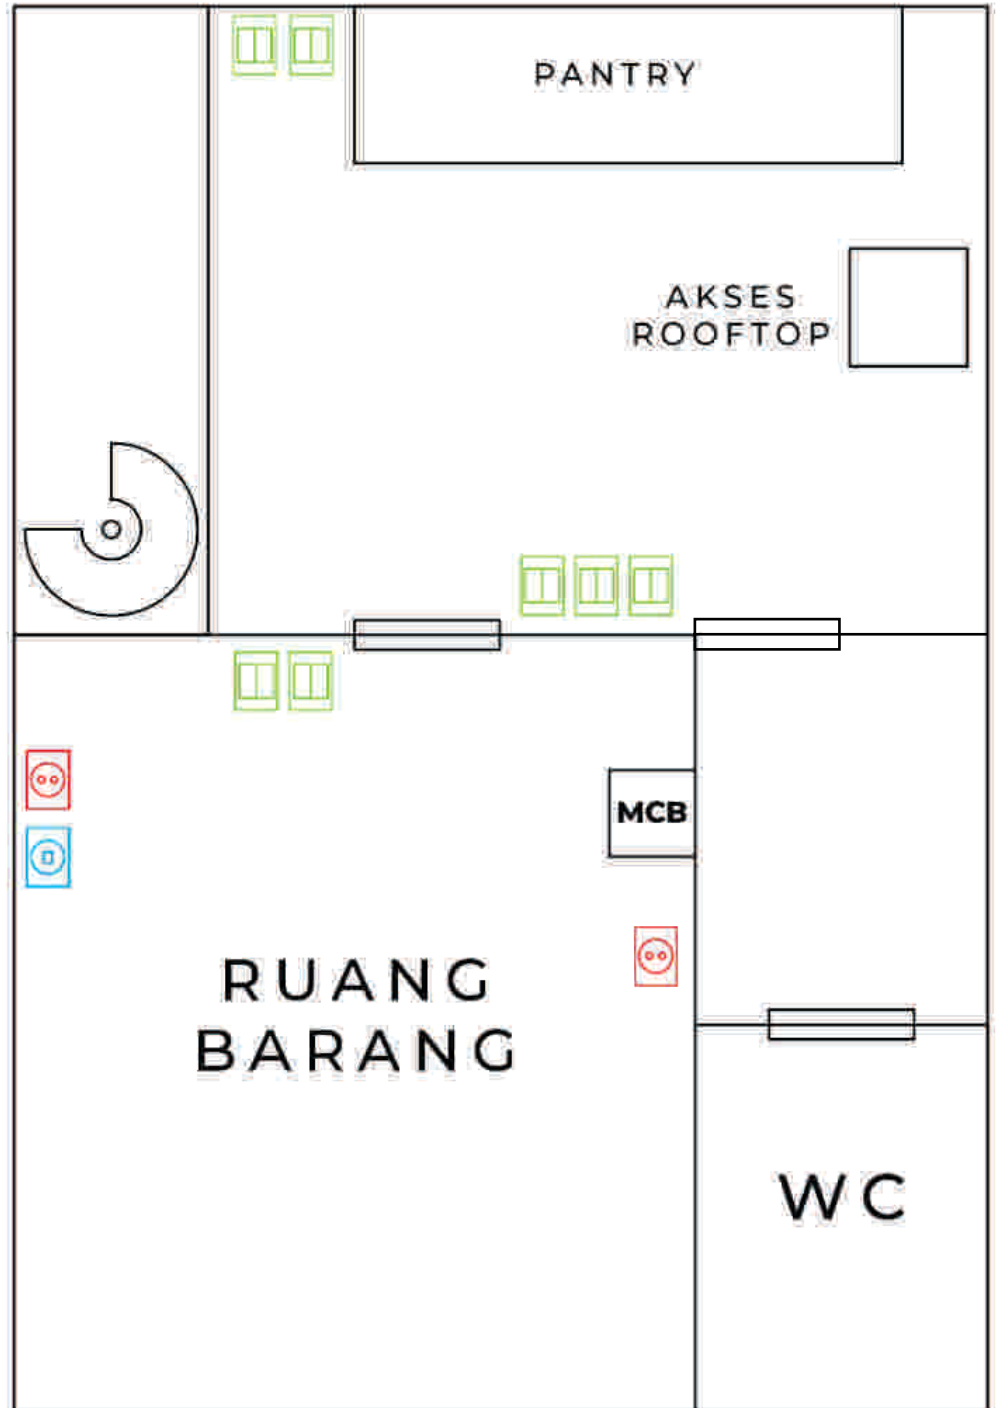

MS 4 LT 1

PINTU AKSES
KE MS 6

PINTU MASUK
TOKO

TV

AC

COLOKAN
LISTRIK

SAKLAR
LAMPU

COLOKAN
LAN

WC

SPANDUK KACA LT. 2

TV

AC

COLOKAN
LISTRIK

SAKLAR
LAMPU

COLOKAN
LAN

MS 4 LT 3

PINTU AKSES
KE MS 6

TV

AC

COLOKAN
LISTRIK

SAKLAR
LAMPU

COLOKAN
LAN

MS4 LT4

TV

AC

COLOKAN
LISTRIK

SAKLAR
LAMPU

COLOKAN
LAN