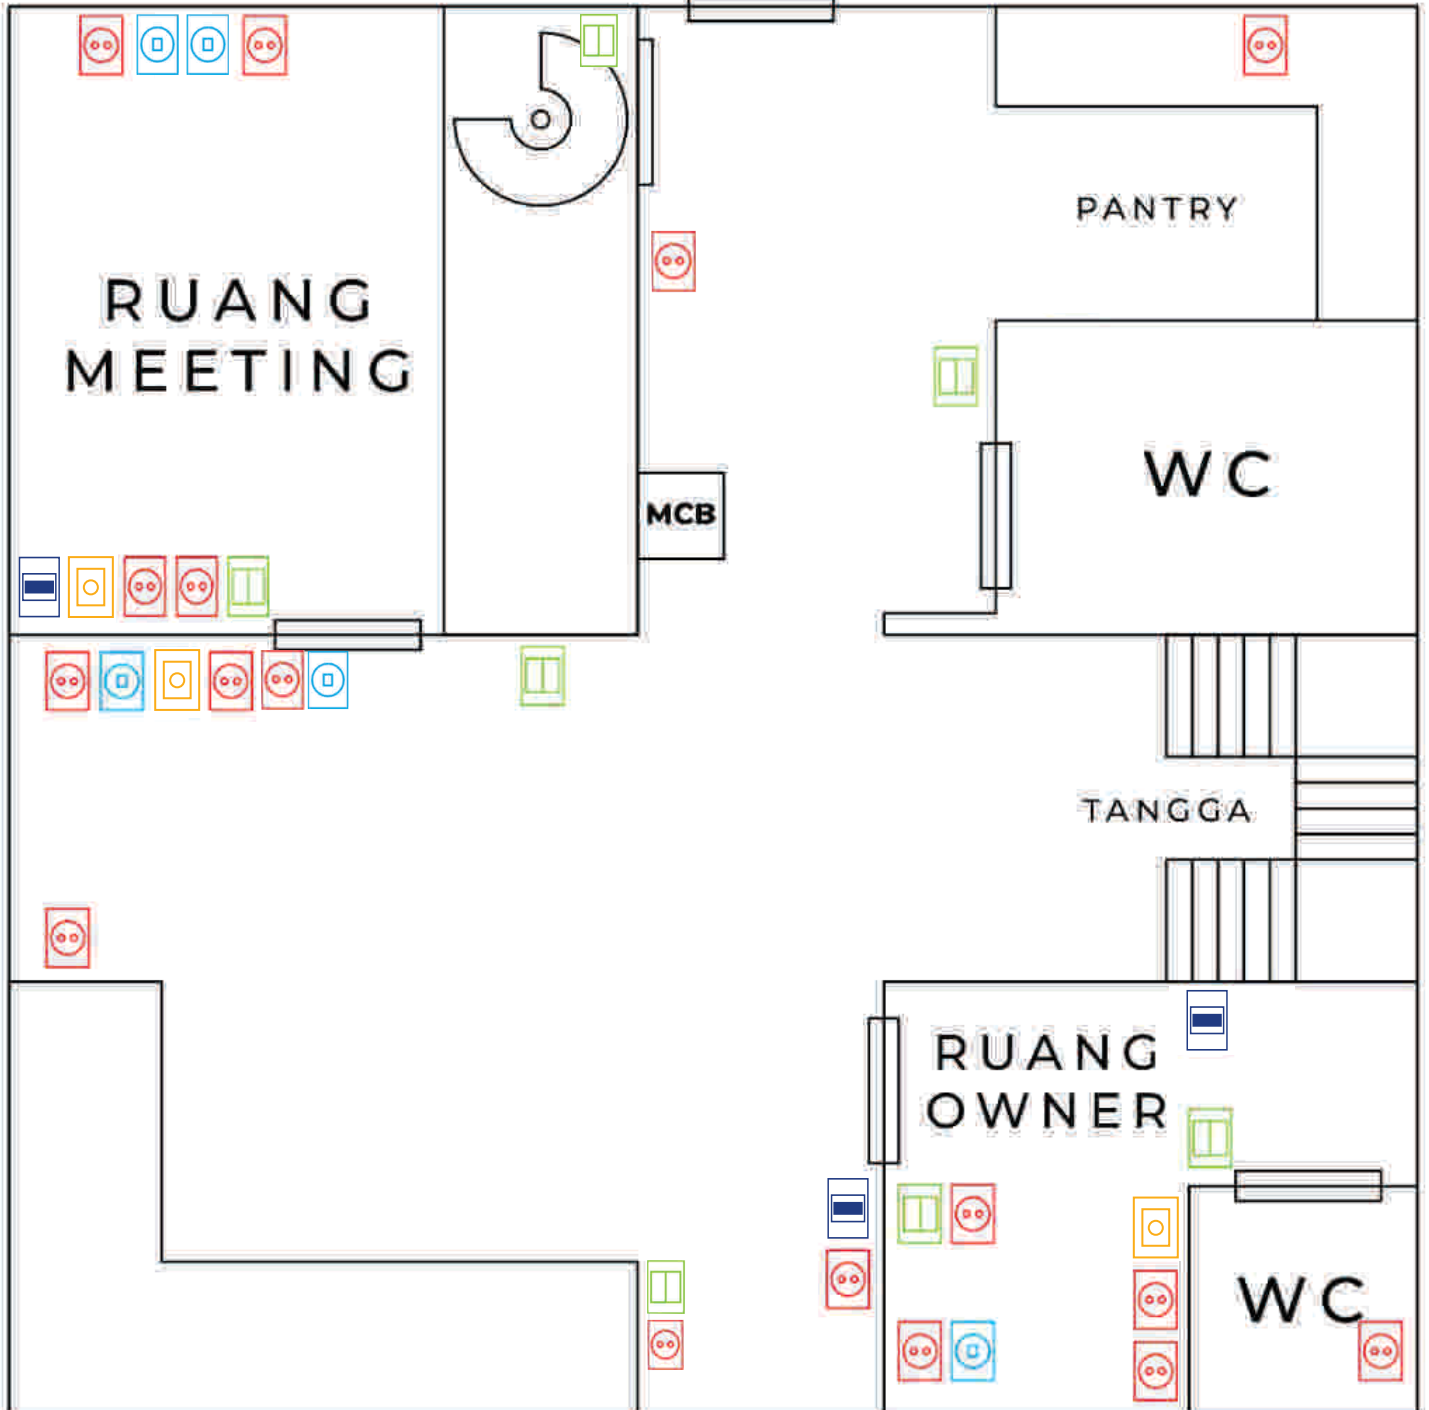

MS 4 LT 2

PINTU AKSES
KE MS 6

EKSPEDISI
REGULAR

PANTRY

WC

MCB

TANGGA

EKSPEDISI
NC

WC

SPANDUK KACA LT. 2

TV

AC

COLOKAN
LISTRIK

SAKLAR
LAMPU

COLOKAN
LAN

MS 4 LT 3

PINTU AKSES
KE MS 6

TV

AC

COLOKAN
LISTRIK

SAKLAR
LAMPU

COLOKAN
LAN

MS4 LT4

TV

AC

COLOKAN
LISTRIK

SAKLAR
LAMPU

COLOKAN
LAN