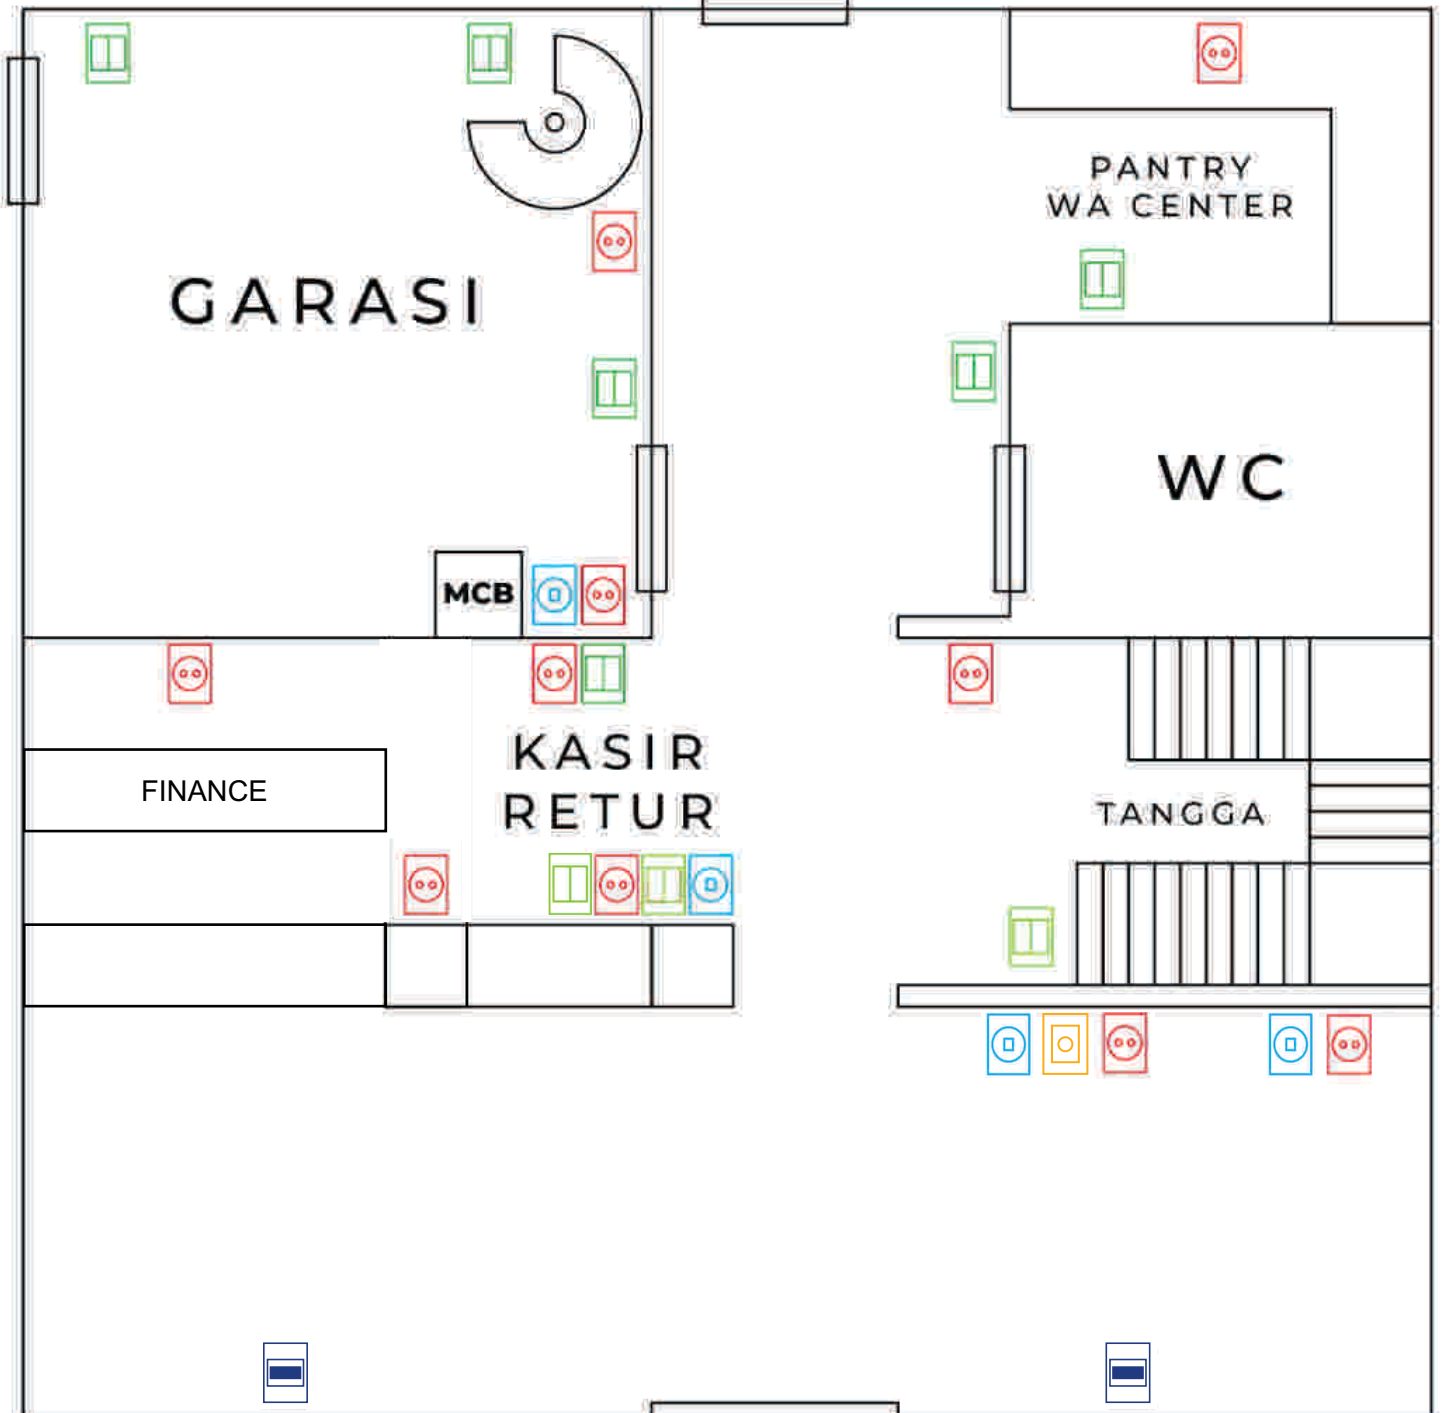

MS 4 LT 1

PINTU AKSES
KE MS 6

PINTU MASUK
TOKO

TV

AC

COLOKAN
LISTRIK

SAKLAR
LAMPU

COLOKAN
LAN

MS 4 LT 2

PINTU AKSES
KE MS 6

EKSPEDISI
REGULAR

PANTRY

WC

MCB

TANGGA

EKSPEDISI
NC

WC

SPANDUK KACA LT. 2

TV

AC

COLOKAN
LISTRIK

SAKLAR
LAMPU

COLOKAN
LAN

MS 4 LT 3

PINTU AKSES
KE MS 6

TV

AC

COLOKAN
LISTRIK

SAKLAR
LAMPU

COLOKAN
LAN

MS4 LT4

TV